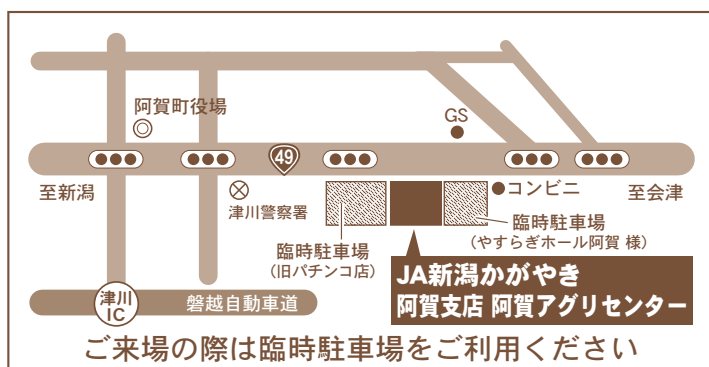

「奥阿賀 じねんじょ」 即売会

- ○「阿賀町産自然薯」販売
- ○「野菜」販売

日時

令和5年
11月23日(祝)

午前9時から午後2時まで

新型コロナウイルス感染症対策として皆様をお願い

- ●ご来場の際は、マスク持参・着用をお願いします。
- ●発熱や体調のすぐれない方は、ご来場を控えてください。
- ●来場者が集中した場合、一時的に入場を制限する場合があります。
- ●今後の状況により、イベント内容等の変更を行う場合があります。

会場

JA新潟かがやき
阿賀支店・阿賀アグリセンター
駐車場内

贈答用に自家用に「奥阿賀じねんじょ」をご利用下さい。

- ◇贈答用 1kg当たり 2,500円(化粧箱・送料別)
- ◇自家用 1kg当たり 1,250円～2,000円

お問い合わせ先

奥阿賀自然薯生産組合

JA新潟かがやき阿賀支店・阿賀アグリセンター 電話0254-92-3071